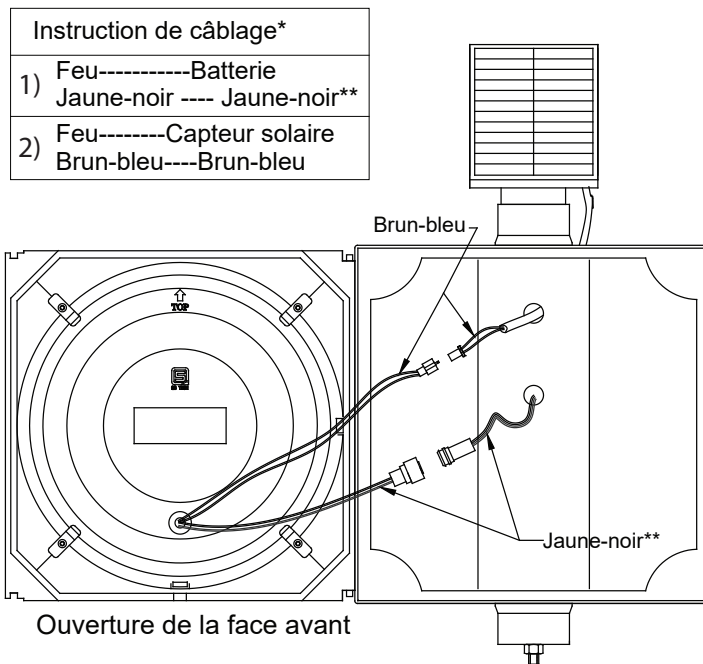

FIGHE TECHNIQUE

> Spécifications

- 104 DEL ambres ou rouges
- Diamètre du feu de 300 mm
- Voltage : 12 - 16 V
- Température de fonctionnement : -20 à 74°C
- 45 clignotements par minute
- Atténuation automatique de la luminosité en fonction de l'éclairage ambiant
- Capteur solaire 10 W
- Batterie 12 V - 14 Ah
- Support inclus
- Clignotement en continu (non-programmable)

*Brancher la batterie en premier.
Le feu démarre au branchement de celle-ci.
*Le fil est jaune pour le feu ambre et rouge pour le feu rouge.

> Aperçu