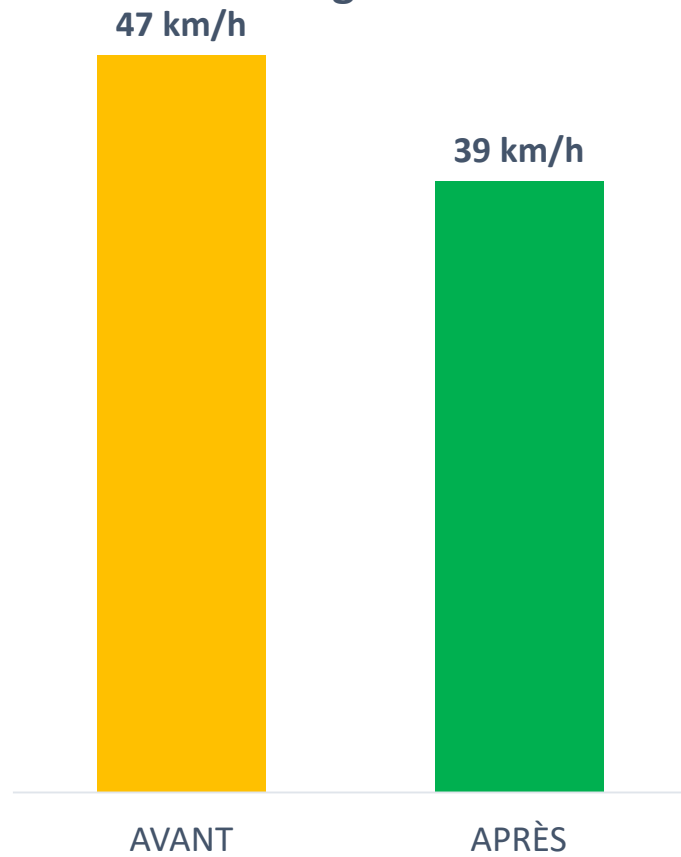

Nom de la rue de la ville de Mirabel	AVANT	APRÈS	La baisse en Km /h	La baisse en pourcentage
Rue des Bouleaux/Saint-Augustin	47	39	Une baisse de 8 km/h	32%
Rue de l'Esplanade/Mirabel-en-Haut	37	34	Une baisse de 3 km/h	11%

Nom de la rue de la ville de Mirabel	AVANT	APRÈS	La baisse en Km /h	La baisse en pourcentage
Rue de l'Esplanade/Mirabel-en-Haut	37	34		

Rue des Bouleaux / Saint-Augustin