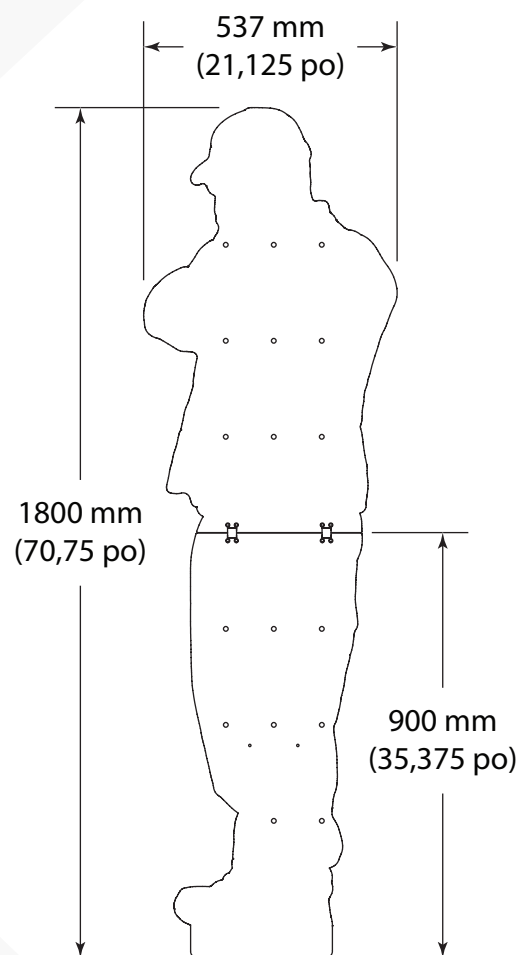

FICHE TECHNIQUE

> Spécifications

Silhouette placée en bordure de chaussée représentant en taille réelle un policier en opération radar.

- Panneau pliable d'aluminium 1/8 po avec traitement antigraffiti Print Armor^{MC}
- Dimensions :
 - Déployée 1800 x 537 mm (70 3/4 x 21 1/8 po)
 - Pliée 900 x 537 mm (35 3/8 x 21 1/8 po)
- Options d'installation :
 - Base mobile pliable et autoportante KANS-0214 (recommandée)
 - Fût ou lampadaire existant, avec cadenas ajustable KANS-0215
- Quincaillerie antivol en acier inoxydable

> Aperçu

> Installation

Silhouette policier
1800 mm de hauteur
(900 mm lorsque pliée)

Base autoportante
KANS-0214